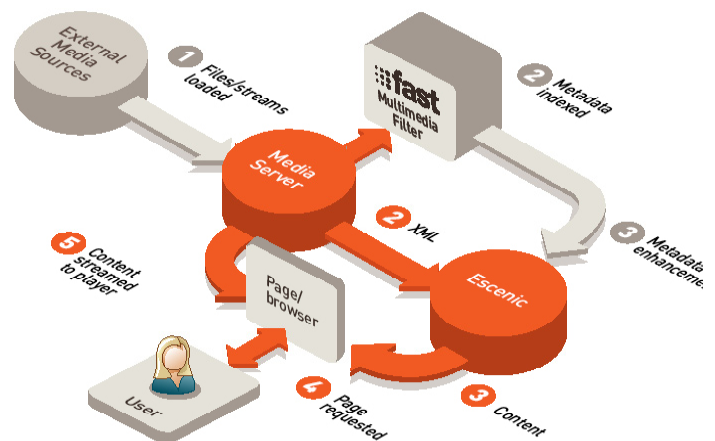

Escenic Multimedia Integration

Bringen Sie Ihre multimedialen Inhalte ins Netz!

Fast Multimedia Filter – professionelle Multimedia-Suche und -Analyse

Um unseren Kunden Zugang zu der neuesten Technologie im Bereich Multimedia-Suche und -Vorlagenerkennung zu geben, haben wir den professionellen Multimedia-Filter von Fast in unser Produkt integriert.

So sichern wir unseren Anwendern eine exzellente Suche und ein ebensolches Werkzeug zur Textanalyse. Dem Endbenutzer wird damit das Suchen nach und Herunterladen von Multimedia-Inhalten wie Bildern, Videos, Audio-Dateien und Karten erleichtert.

Zwei wichtige Integrations-Schnittstellen:

Back-end:

- automatische Kategorisierung / Tagging
- Finden von ähnlichen Inhalten – sowohl in externen als auch in internen Quellen
- automatische Verlinkung innerhalb von Escenic-Artikeln (z.B. Namen, Firmen, Orte oder angesagte Themen) zu internen oder externen Quellen

Front-end:

- Anreichern von Beiträgen mit Inhalten aus internen oder externen Quellen
- Einschränkung, Einordnung, Kategorisierung

Nehmen Sie Kontakt zu uns auf:

Escenic Headquarters
Sommerrogt. 13-15 Solli
0255 Oslo, Norway
info@escenic.com
www.escenic.com

escenic
Platform for innovation